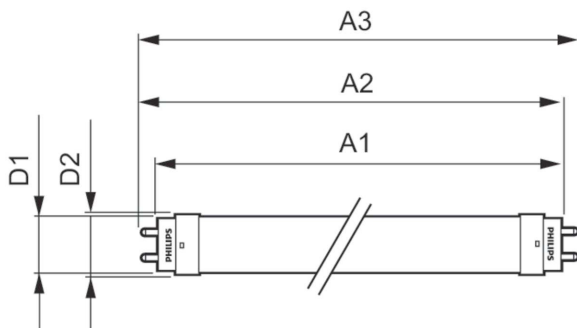

G13

Dimensional drawing

Product	D1	D2	A1	A2	A3	C	D
LEDtube 1200mm 16W 765 T8 AP C	25.68	28	1198	1205	1212 mm	1212 mm	27.8
G							
LEDtube 600mm 8W 765 T8 AP C G	25.68	28	588.5	595.5	602.5	602.5	27.8

Ecofit Ledtubes T8